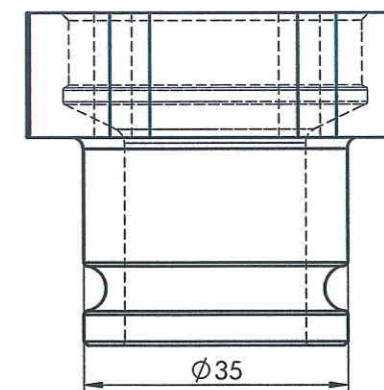

GUIDE FOR ACTUATOR ADAPTERS KTM512 DN65-125

SIEMENS SQX, SKB, SKD

52 757-903

SAUTER AVN223, AVF234, AVM234

52 757-904

TAC-FORTA M400, M800

52 757-906

DANFOSS AMV55