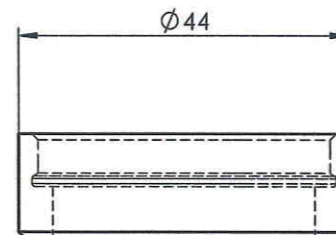

GUIDE FOR ACTUATOR ADAPTERS KTM512 DN65-125

SIEMENS SQX, SKB, SKD

52 757-903

SAUTER AVN223, AVF234, AVM234

52 757-904

TAC-FORTA M400, M800

52 757-906

DANFOSS AMV55