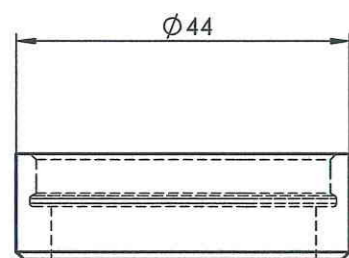

GUIDE FOR ACTUATOR ADAPTERS KTM512 DN65-125

SIEMENS SQX, SKB, SKD

52 757-903

SAUTER AVN223, AVF234, AVM234

52 757-904

TAC-FORTA M400, M800

52 757-906

DANFOSS AMV55