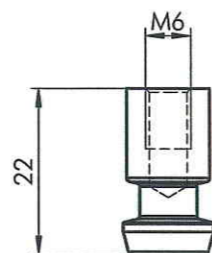

GUIDE FOR ACTUATOR ADAPTERS KTM512 DN65-125

SIEMENS SQX, SKB, SKD

52 757-903

SAUTER AVN223, AVF234, AVM234

52 757-904

TAC-FORTA M400, M800

52 757-906

DANFOSS AMV55