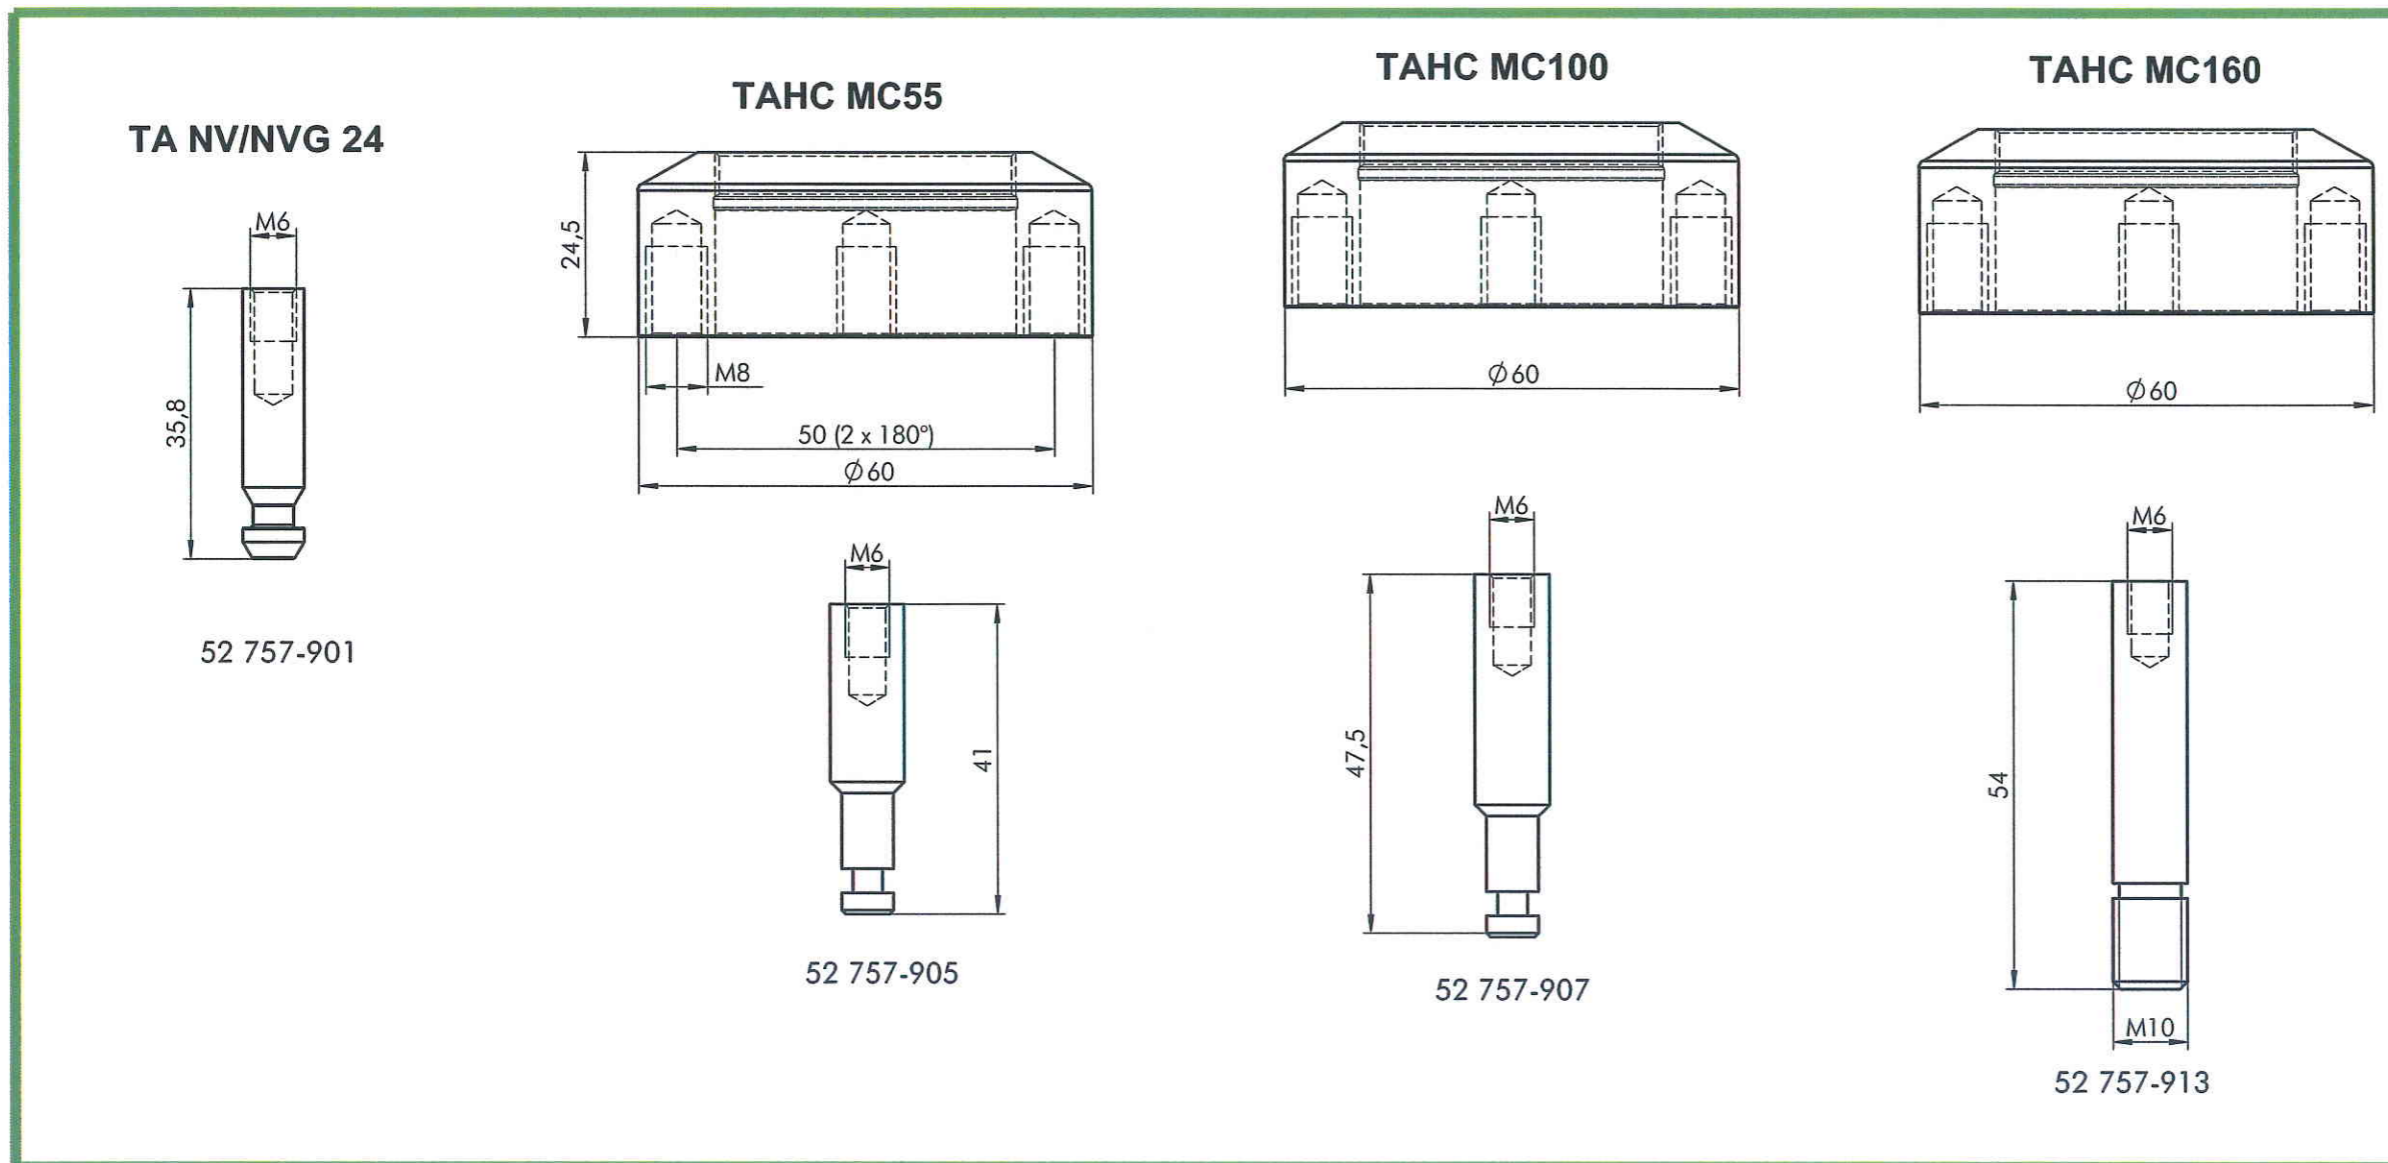

GUIDE FOR ACTUATOR ADAPTERS KTM512 DN65-125

SIEMENS SQX, SKB, SKD

52 757-903

SAUTER AVN223, AVF234, AVM234

52 757-904

TAC-FORTA M400, M800

52 757-906

DANFOSS AMV55