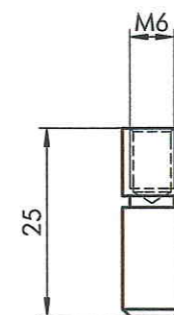

GUIDE FOR ACTUATOR ADAPTERS KTM512 DN65-125

SIEMENS SQX, SKB, SKD

52 757-903

SAUTER AVN223, AVF234, AVM234

52 757-904

TAC-FORTA M400, M800

52 757-906

DANFOSS AMV55