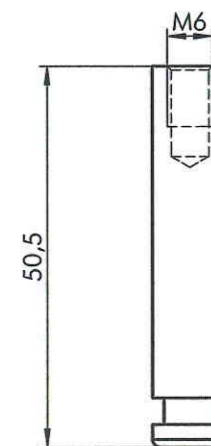

GUIDE FOR ACTUATOR ADAPTERS KTM512 DN65-125

SIEMENS SQX, SKB, SKD

52 757-903

SAUTER AVN223, AVF234, AVM234

52 757-904

TAC-FORTA M400, M800

52 757-906

DANFOSS AMV55