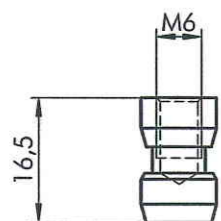

GUIDE FOR ACTUATOR ADAPTERS KTM512 DN65-125

SIEMENS SQX, SKB, SKD

52 757-903

SAUTER AVN223, AVF234, AVM234

52 757-904

TAC-FORTA M400, M800

52 757-906

DANFOSS AMV55