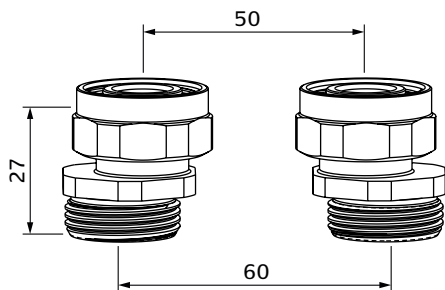

- | | | |
|--------------------------|-------------------------|------------------------|
| DE S-Anschluss | ES Conexión S | HU S csatlakozó |
| EN S-connection | RU S-образный | HR S-priključak |
| FR Raccordement S | PL Złączka S-owa | EL Σύνδεση S |
| NL S-koppeling | CS S-přípojka | JP S形接続 |
| IT Raccordo a S | SK S-přípojka | IS S-tinging |

G 3/4 x G 3/4

1354-02.362

1354-22.362