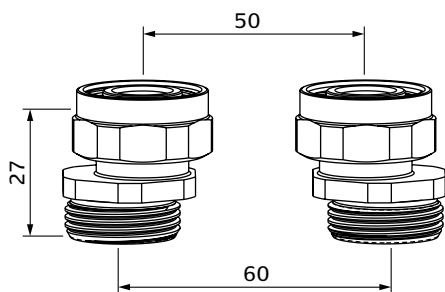

- | | | |
|--------------------------|-------------------------|------------------------|
| DE S-Anschluss | ES Conexión S | HU S csatlakozó |
| EN S-connection | RU S-образный | HR S-priključak |
| FR Raccordement S | PL Złączka S-owa | EL Σύνδεση S |
| NL S-koppeling | CS S-přípojka | JP S形接続 |
| IT Raccordo a S | SK S-přípojka | IS S-tinging |

G 3/4 x G 3/4

1354-02.362

1354-22.362